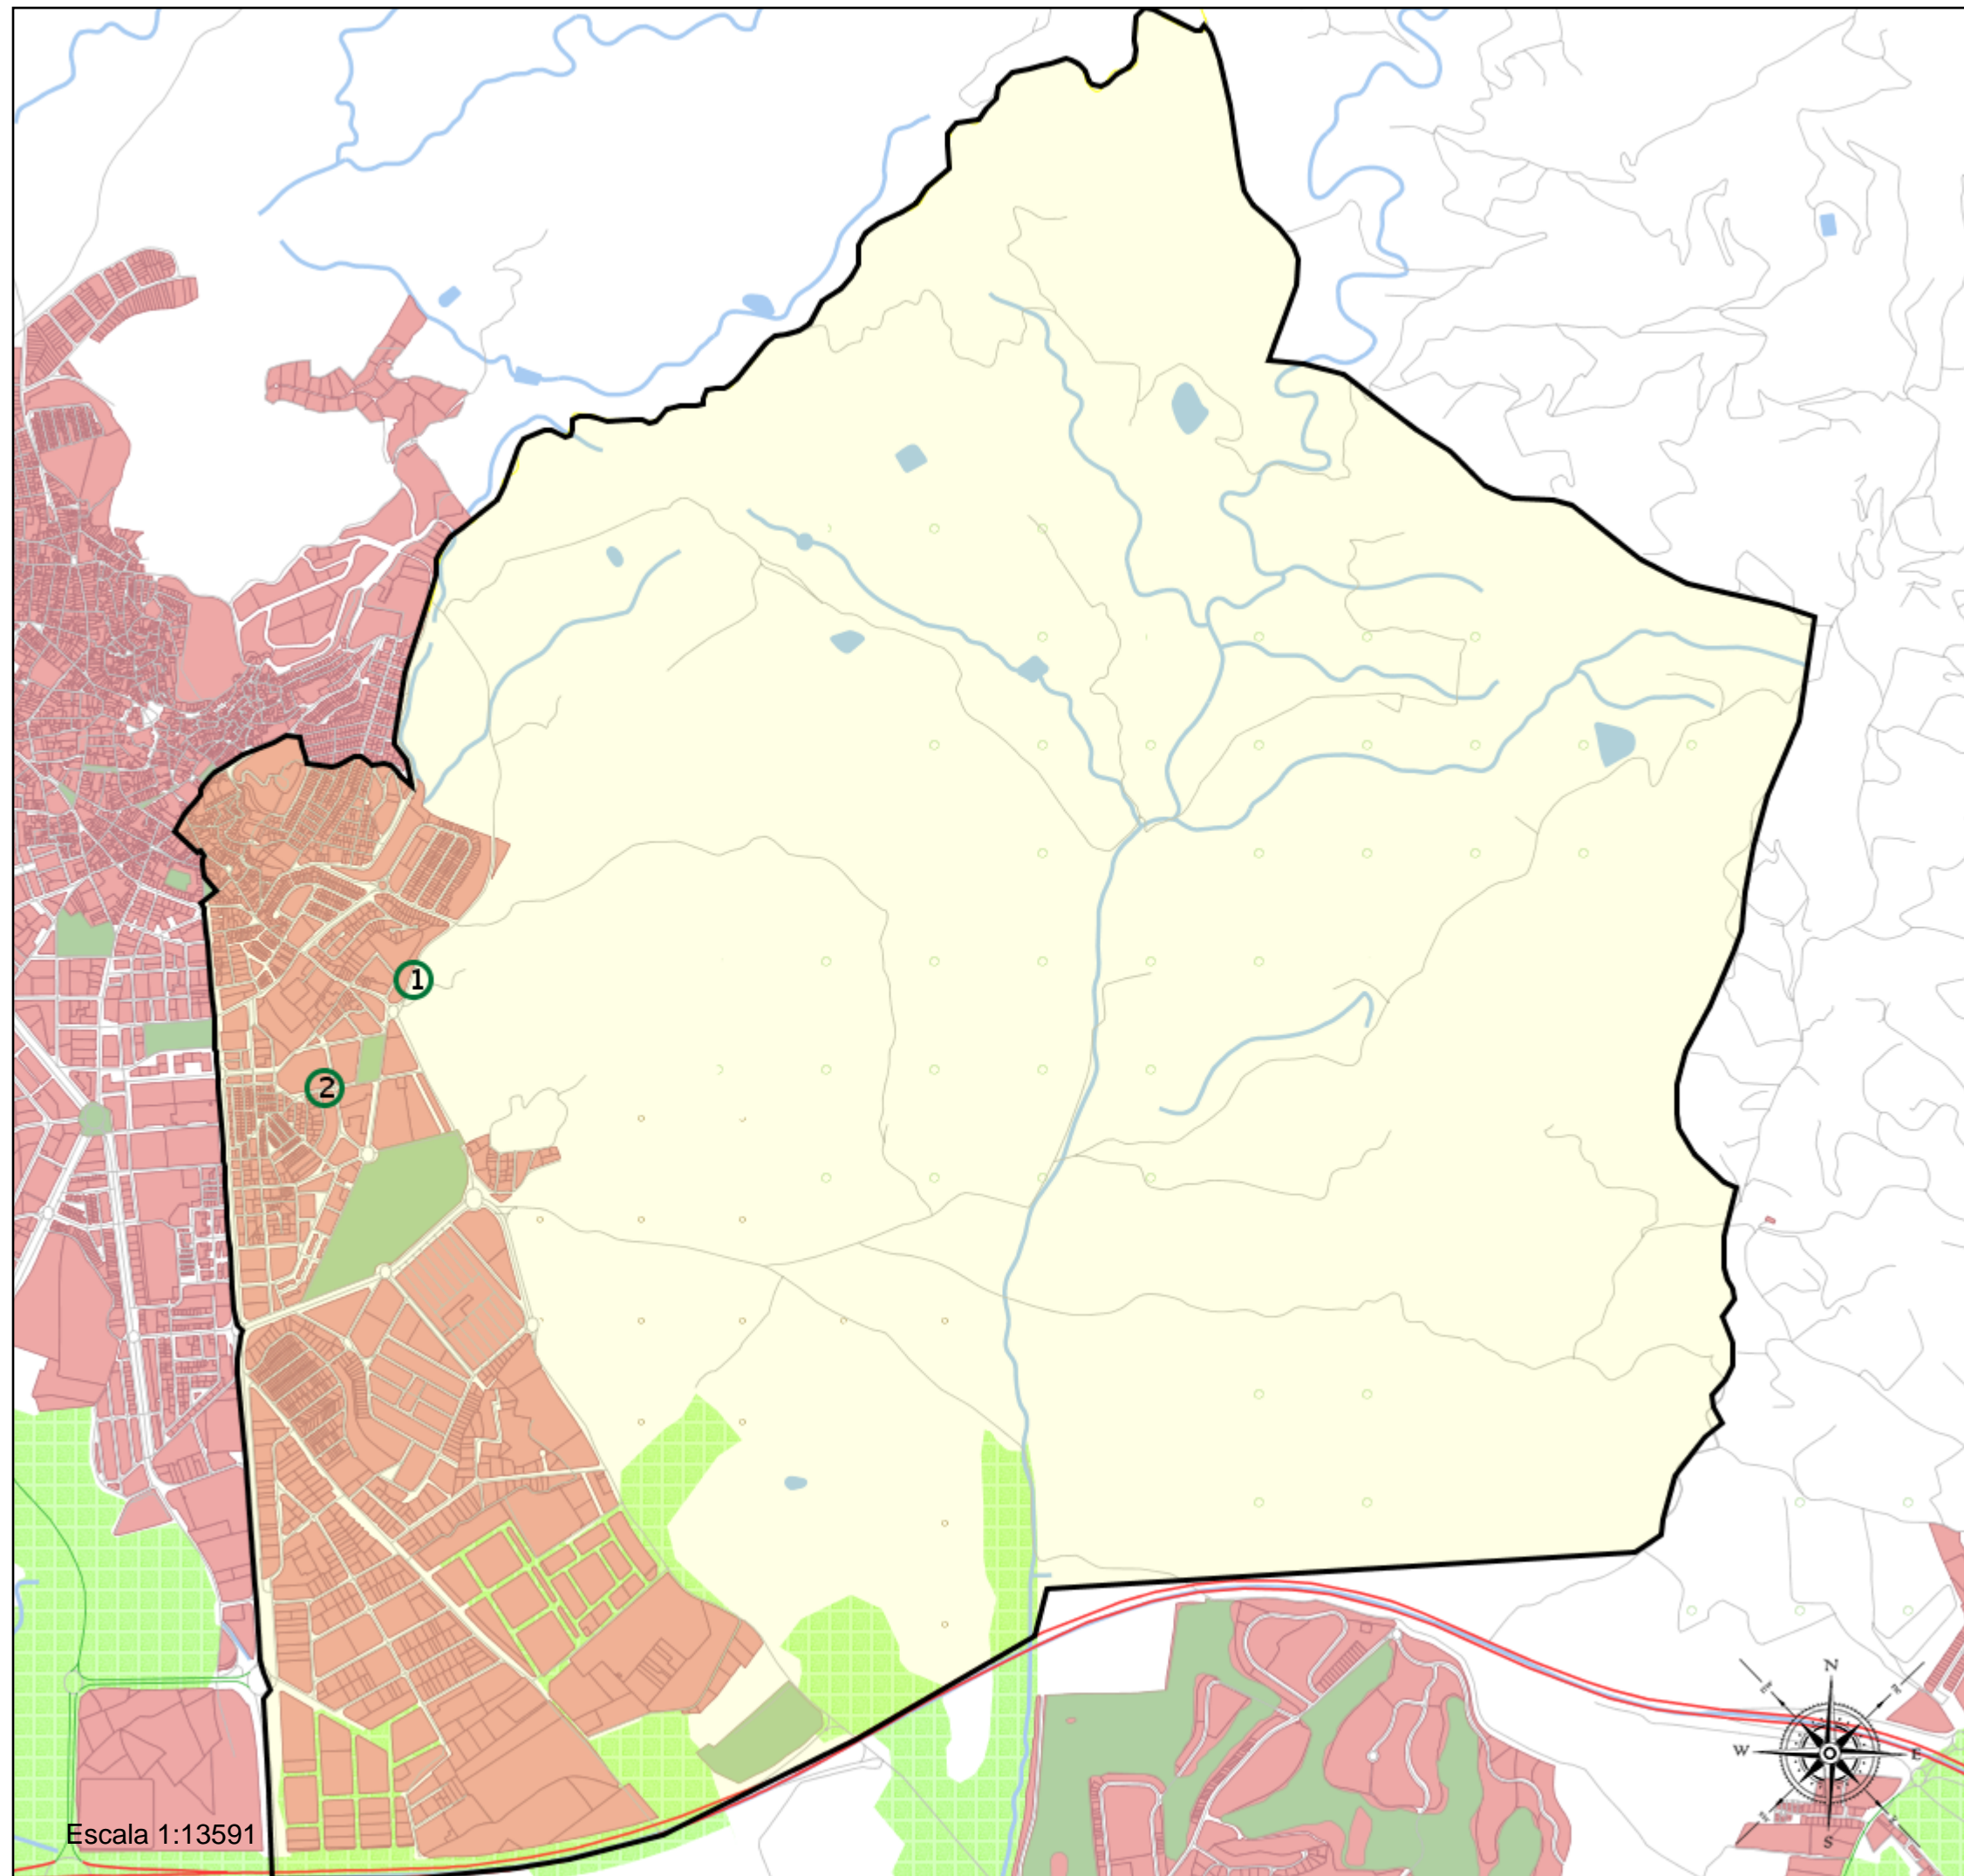

Área de influencia escolar Vélez-Málaga

Zona 29094_04 (Segundo Cic. Infantil/Primaria)

- (1) 29009600 - C.E.I.P. El Romeral
- (2) 29601902 - C.E.I.P. Juan Herrera Alcausa

Leyenda

-  Centros públicos
-  Centros concertados

Escala 1:13591